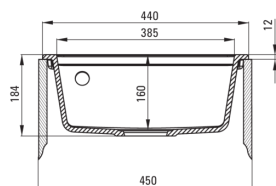

ZORBA

Chiuvetă din granit, 1-cuvă

deante

Codul produsului: ZQZ_A103

Culoarea: alabastru

Chiuvetă

Finisaj	alabastru
Tipul suprafeței	mat
Material	granit
Metoda de instalare	cu montare încastrată
Număr de cuve	1
Lățimea minimă a dulapului [mm]	450
Lățime [mm]	440
Lungimea [mm]	440
Înălțime [mm]	184
Adâncimea cuvei [mm]	170
Lungimea conturului [mm]	420
Lățimea conturului [mm]	420
Dotat cu accesorii	Da
Număr de orificii	2
Număr de orificii făcute în avans	0

Sifon

Finisaj	oțel
Tipul dopului	automat
Sifon pentru economie de spațiu	Da
Posibilitate de racordare a unei mașini de spălat vase/ rufe	Da

Caracteristici:

- Proprietățile granitului Deante: rezistență la impact, temperatură ridicată, decolorare, șoc termic - conform standardului EN 13310
- Cea mai lungă garanție, de 18 ani
- Chiuveta este dotată cu accesorii de racordare la mașina de spălat vase
- Accesorii cu închidere automată a rigolei
- Proprietățile hidrofobe resping moleculele de apă.
- Agent de curățare special, sigur pentru suprafețele curățate
- Sifon pentru economie de spațiu, care înlesnește sortarea reziduurilor