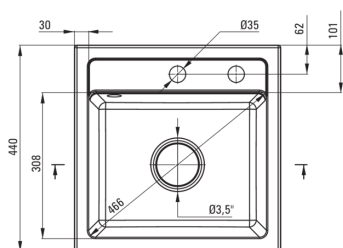

ZORBA

Chiuvetă din granit, 1-cuvă

deante

Codul produsului: ZQZ_A103

Culoarea: alabastru

Chiuvetă

Finisaj	alabastru
Tipul suprafeței	mat
Material	granit
Metoda de instalare	cu montare încastrată
Număr de cuve	1
Lățimea minimă a dulapului [mm]	450
Lățime [mm]	440
Lungimea [mm]	440
Înălțime [mm]	184
Adâncimea cuvei [mm]	170
Lungimea conturului [mm]	420
Lățimea conturului [mm]	420
Dotat cu accesorii	Da
Număr de orificii	2
Număr de orificii făcute în avans	0

Sifon

Finisaj	oțel
Tipul dopului	automat
Sifon pentru economie de spațiu	Da
Posibilitate de racordare a unei mașini de spălat vase/ rufe	Da

Caracteristici:

- Proprietățile granitului Deante: rezistență la impact, temperatură ridicată, decolorare, șoc termic - conform standardului EN 13310
- Cea mai lungă garanție, de 18 ani
- Chiuveta este dotată cu accesorii de racordare la mașina de spălat vase
- Accesorii cu închidere automată a rigolei
- Proprietățile hidrofobe resping moleculele de apă.
- Agent de curățare special, sigur pentru suprafețele curățate
- Sifon pentru economie de spațiu, care înlesnește sortarea reziduurilor